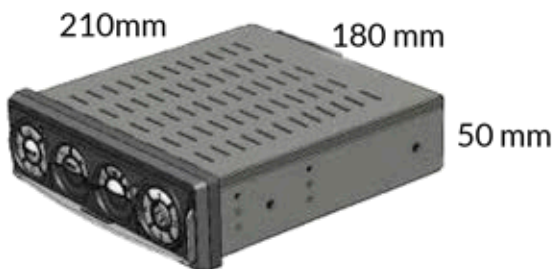

BOAT SECURITY

BV-DVR04-V2

| | |
|-------------------------|-----------------------------------|
| PRODUCTO | BV-DVR04-V2 |
| Sistema operativo | Linux Embedded |
| Entradas de vídeo | 4 canales analógicos y 4 más IP 4 |
| Audio | 2 Canal BNC |
| Interfaces de salida | 1 VGA y 1 BNC conexión PLOTTER |
| Resolución de pantalla | 1920x1080, 1280x1024, 1280x720 |
| División de pantalla | Función QUAD o pantalla completa |
| Máscaras de privacidad | 4 Zonas por cámara |
| Compresión de Video | H.264 / G.711 |
| Resolución de grabación | 1080P, 720P, 960H, D1, |
| Velocidad de grabación | 25ips@1080P todos los canales |
| Almacenamiento | Disco duro de hasta 3 TB |
| GPS integrado | Control por Google Earth |
| Conexión de red | Ethernet RJ45 10M/100M/ |
| DDNS | (Alta Automática) y P2P |
| Telemetría | RS485 y (PTZ Doms) |
| Alimentación | 9,5 V --35 Vdc |
| Dimensiones | 210 mmx 180 mmx 50mm |
| Peso | 2,2 Kg |

Grabador HIBRIDO DVR 4 Canales Analógicos y 4 Mega Pixel IP

CARACTERÍSTICAS

Grabador Compacto Híbrido Vídeo analógico 960H / HDSDI y Cámaras IP Mpix

El grabador Boat Vision DVR 04-V2 es un potente y compacto sistema de Video Vigilancia para tu barco.

Grabación y reproducción en tiempo real.

Almacenamiento de hasta 3 Tb de disco duro

Sencillo e intuitivo uso gracias a su panel frontal y su mando a distancia.

Estructura resistente a los golpes, con protección anti-humedad.

Sencillo montaje en superficie o empotrado gracias su formato DIN.

Cubiertas y protectores frontales de montaje opcionales.

Visualización de cada cámara en pantalla completa o en modo QUAD

Protector Opcional